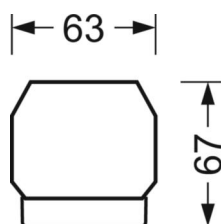

## DEEP-LINK

<https://www.regiolux.de/pl/article/18580304150>

Odnosnik	LED 8000lm 840
ηLB	100 %
Φ ↓/↑	98 % / 2 %
UGR pop./pod.	23.2 / 23.5

**MECHANIKA**

<b>Kolor obudowy</b>	biały beskidzki RAL 9016
<b>Wymiary (DxSzxW/ŚrxW)</b>	1531mm x 55mm x 37mm
<b>Masa (netto)</b>	2kg
<b>Rodzaj montażu</b>	Montaż systemu szyn nośnych, Instalacja szyny montażowej na suficie, Montaż szyny montażowej na suficie w systemie T, Zespół szyny montażowej wahadła na łańcuchu, Wahadłowy montaż szyny na stalowym kablu

**Wymiary**

<b>L</b>	1531 mm	Długość
<b>B</b>	55 mm	Szerokość
<b>H</b>	37 mm	Wysokość